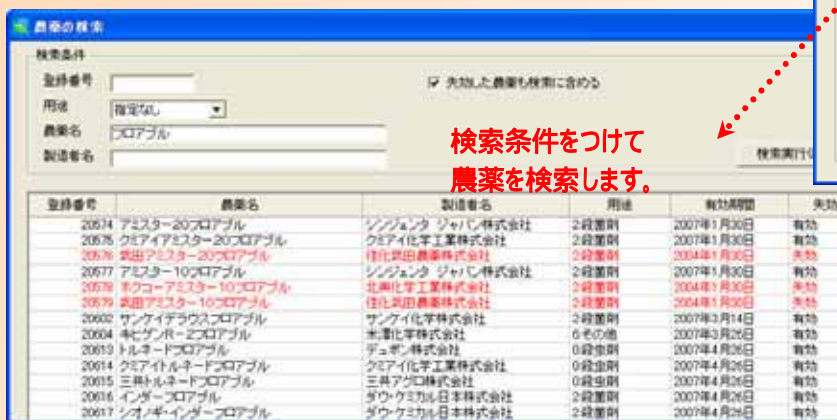

# 防除指針・農薬使用計画作成支援システム

防除指針・農薬使用計画作成支援システムは、農薬ナビ判定サーバシステムとインターネットで連携し、判定用のデータを簡易に作成、判定する、クライアントソフトです。

作成したデータはCSVで保存できます。また、保存されたデータを読み込みます。

ナビスサーバに判定を依頼します。

最新の農薬情報をダウンロードします。

明細行を作成します。

病害虫・雑草も、コードや名称の一部選択できます。