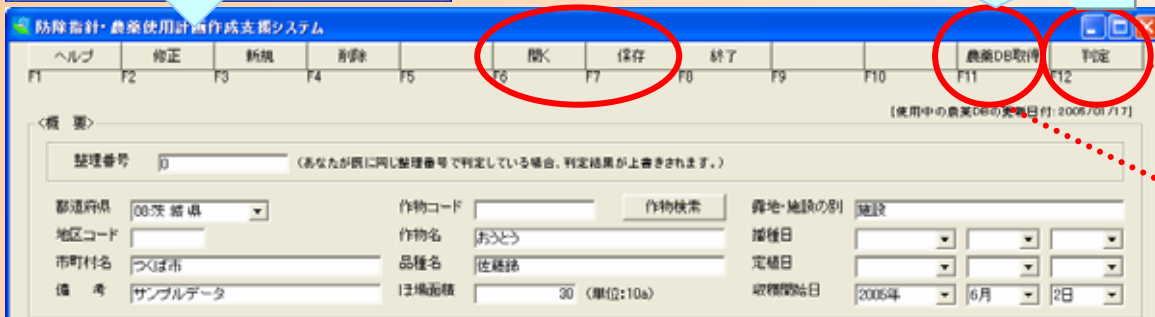

農薬ナビ判定サーバシステムと連携するクライアントソフト

# 防除指針・農薬使用計画作成支援システム

防除指針・農薬使用計画作成支援システムは、農薬ナビ判定サーバシステムとインターネットで連携し、判定用のデータを簡易に作成、判定する、クライアントソフトです。

作成したデータはCSVで保存できます。また、保存されたデータを読み込みます。

ナビスサーバに判定を依頼します。

最新の農薬情報をダウンロードします。

明細行を作成します。

病害虫・雑草も、コードや名称の一部選択できます。