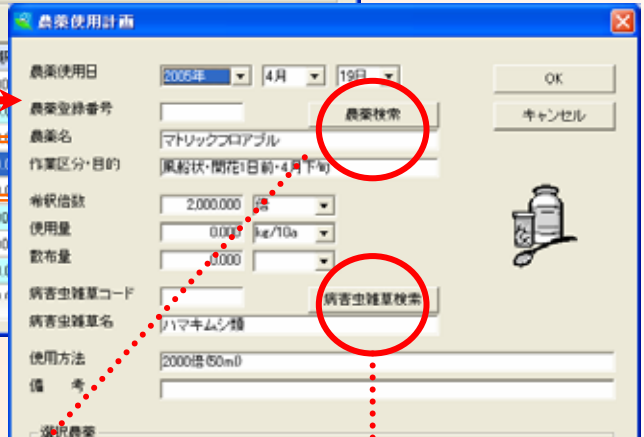

# 防除指針・農薬使用計画作成支援システム

防除指針・農薬使用計画作成支援システムは、農薬ナビ判定サーバシステムとインターネットで連携し、判定用のデータを簡易に作成、判定する、クライアントソフトです。

作成したデータはCSVで保存できます。また、保存されたデータを読み込みます。

ナビスサーバに判定を依頼します。

最新の農薬情報をダウンロードします。

明細行を作成します。

病害虫・雑草も、コードや名称の一部選択できます。

検索条件をつけて農薬を検索します。