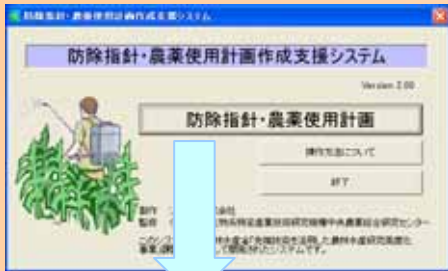

農薬ナビ判定サーバシステムと連携するクライアントソフト

# 防除指針・農薬使用計画作成支援システム

防除指針・農薬使用計画作成支援システムは、農薬ナビ判定サーバシステムとインターネットで連携し、判定用のデータを簡易に作成、判定する、クライアントソフトです。

作成したデータはCSVで保存できます。また、保存されたデータを読み込みます。

ナビスサーバに判定を依頼します。

最新の農薬情報をダウンロードします。

明細行を作成します。

病害虫・雑草も、コードや名称の一部選択できます。